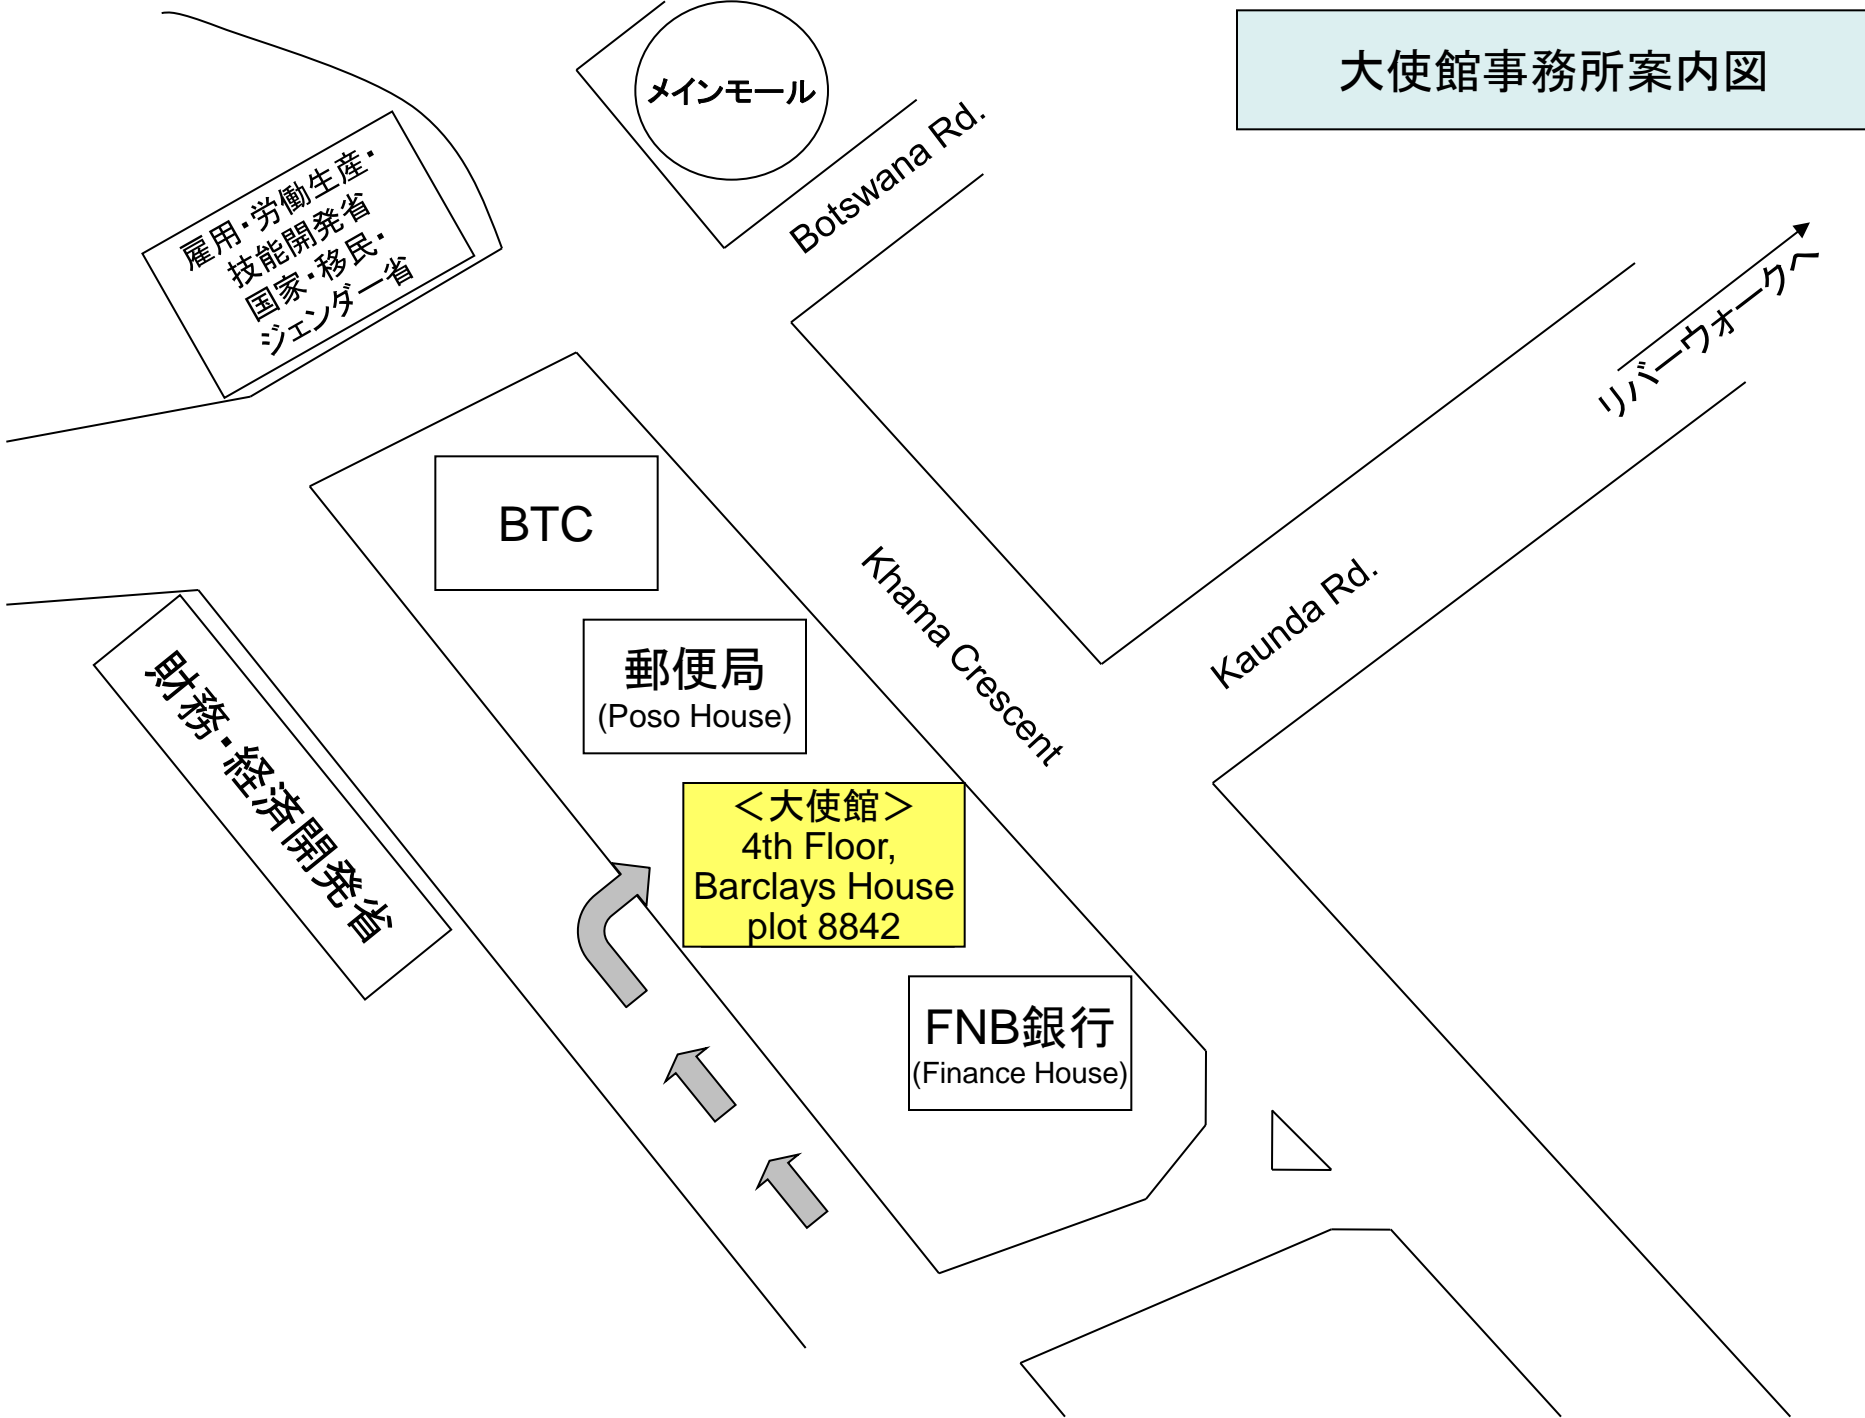

大使館事務所案内図

メインモール

Botswana Rd.

雇用・労働生産・
技能開発省
国家・移民・
ジェンダー省

BTC

郵便局
(Poso House)

Khama Crescent

Kaunda Rd.

リバーウォークへ

財務・経済開発省

＜大使館＞
4th Floor,
Barclays House
plot 8842

FNB銀行
(Finance House)

City Map of Gaborone